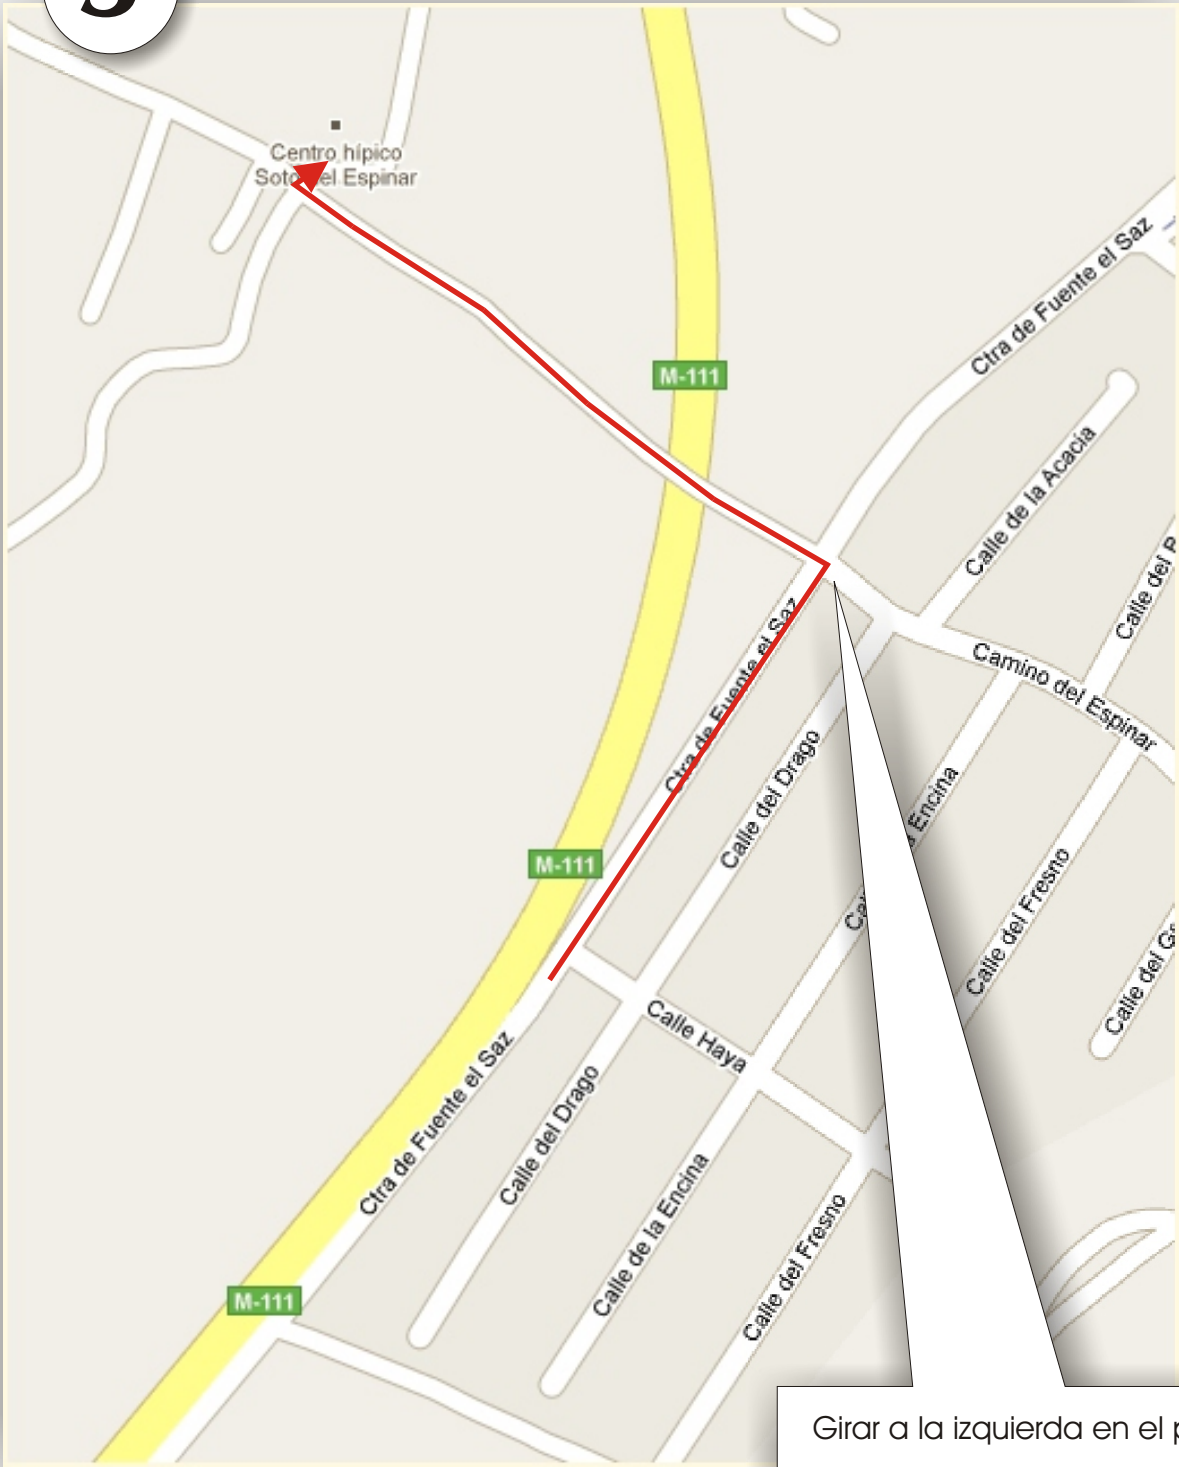

1

Cómo llegar a *Soto del Espinar*

Tomar la salida 23 de la Nacional 1. Seguir la ruta marcada. En la tercera rotonda tomar la M-111 dirección Fuente el Saz.

2

Tomar la vía de servicio.

Tomar **EN SEGUIDA** la salida 16. Seguir la ruta, tomando la vía de servicio en la rotonda.

3

Girar a la izquierda en el primer puente.