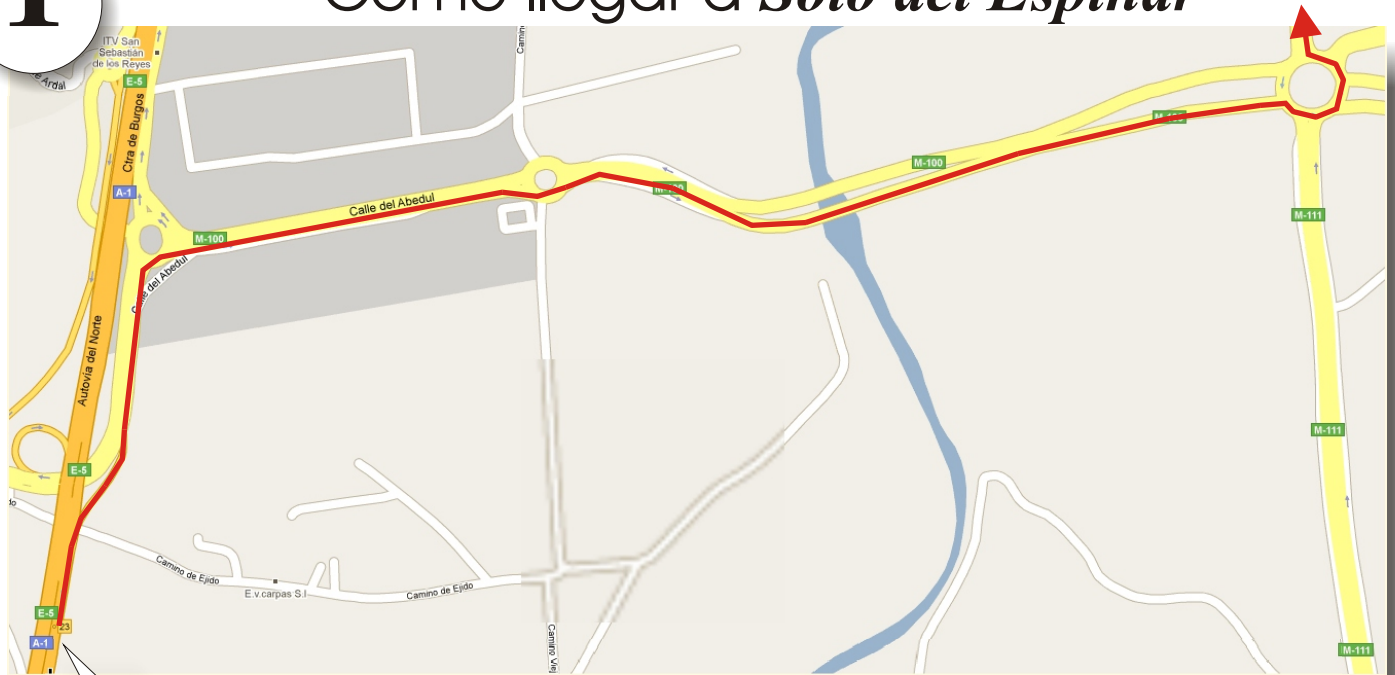

1

Cómo llegar a *Soto del Espinar*

Tomar la salida 23 de la Nacional 1. Seguir la ruta marcada. En la tercera rotonda tomar la M-111 dirección Fuente el Saz.

2

Tomar la vía de servicio.

Tomar **EN SEGUIDA** la salida 16. Seguir la ruta, tomando la vía de servicio en la rotonda.

3

Girar a la izquierda en el primer puente.